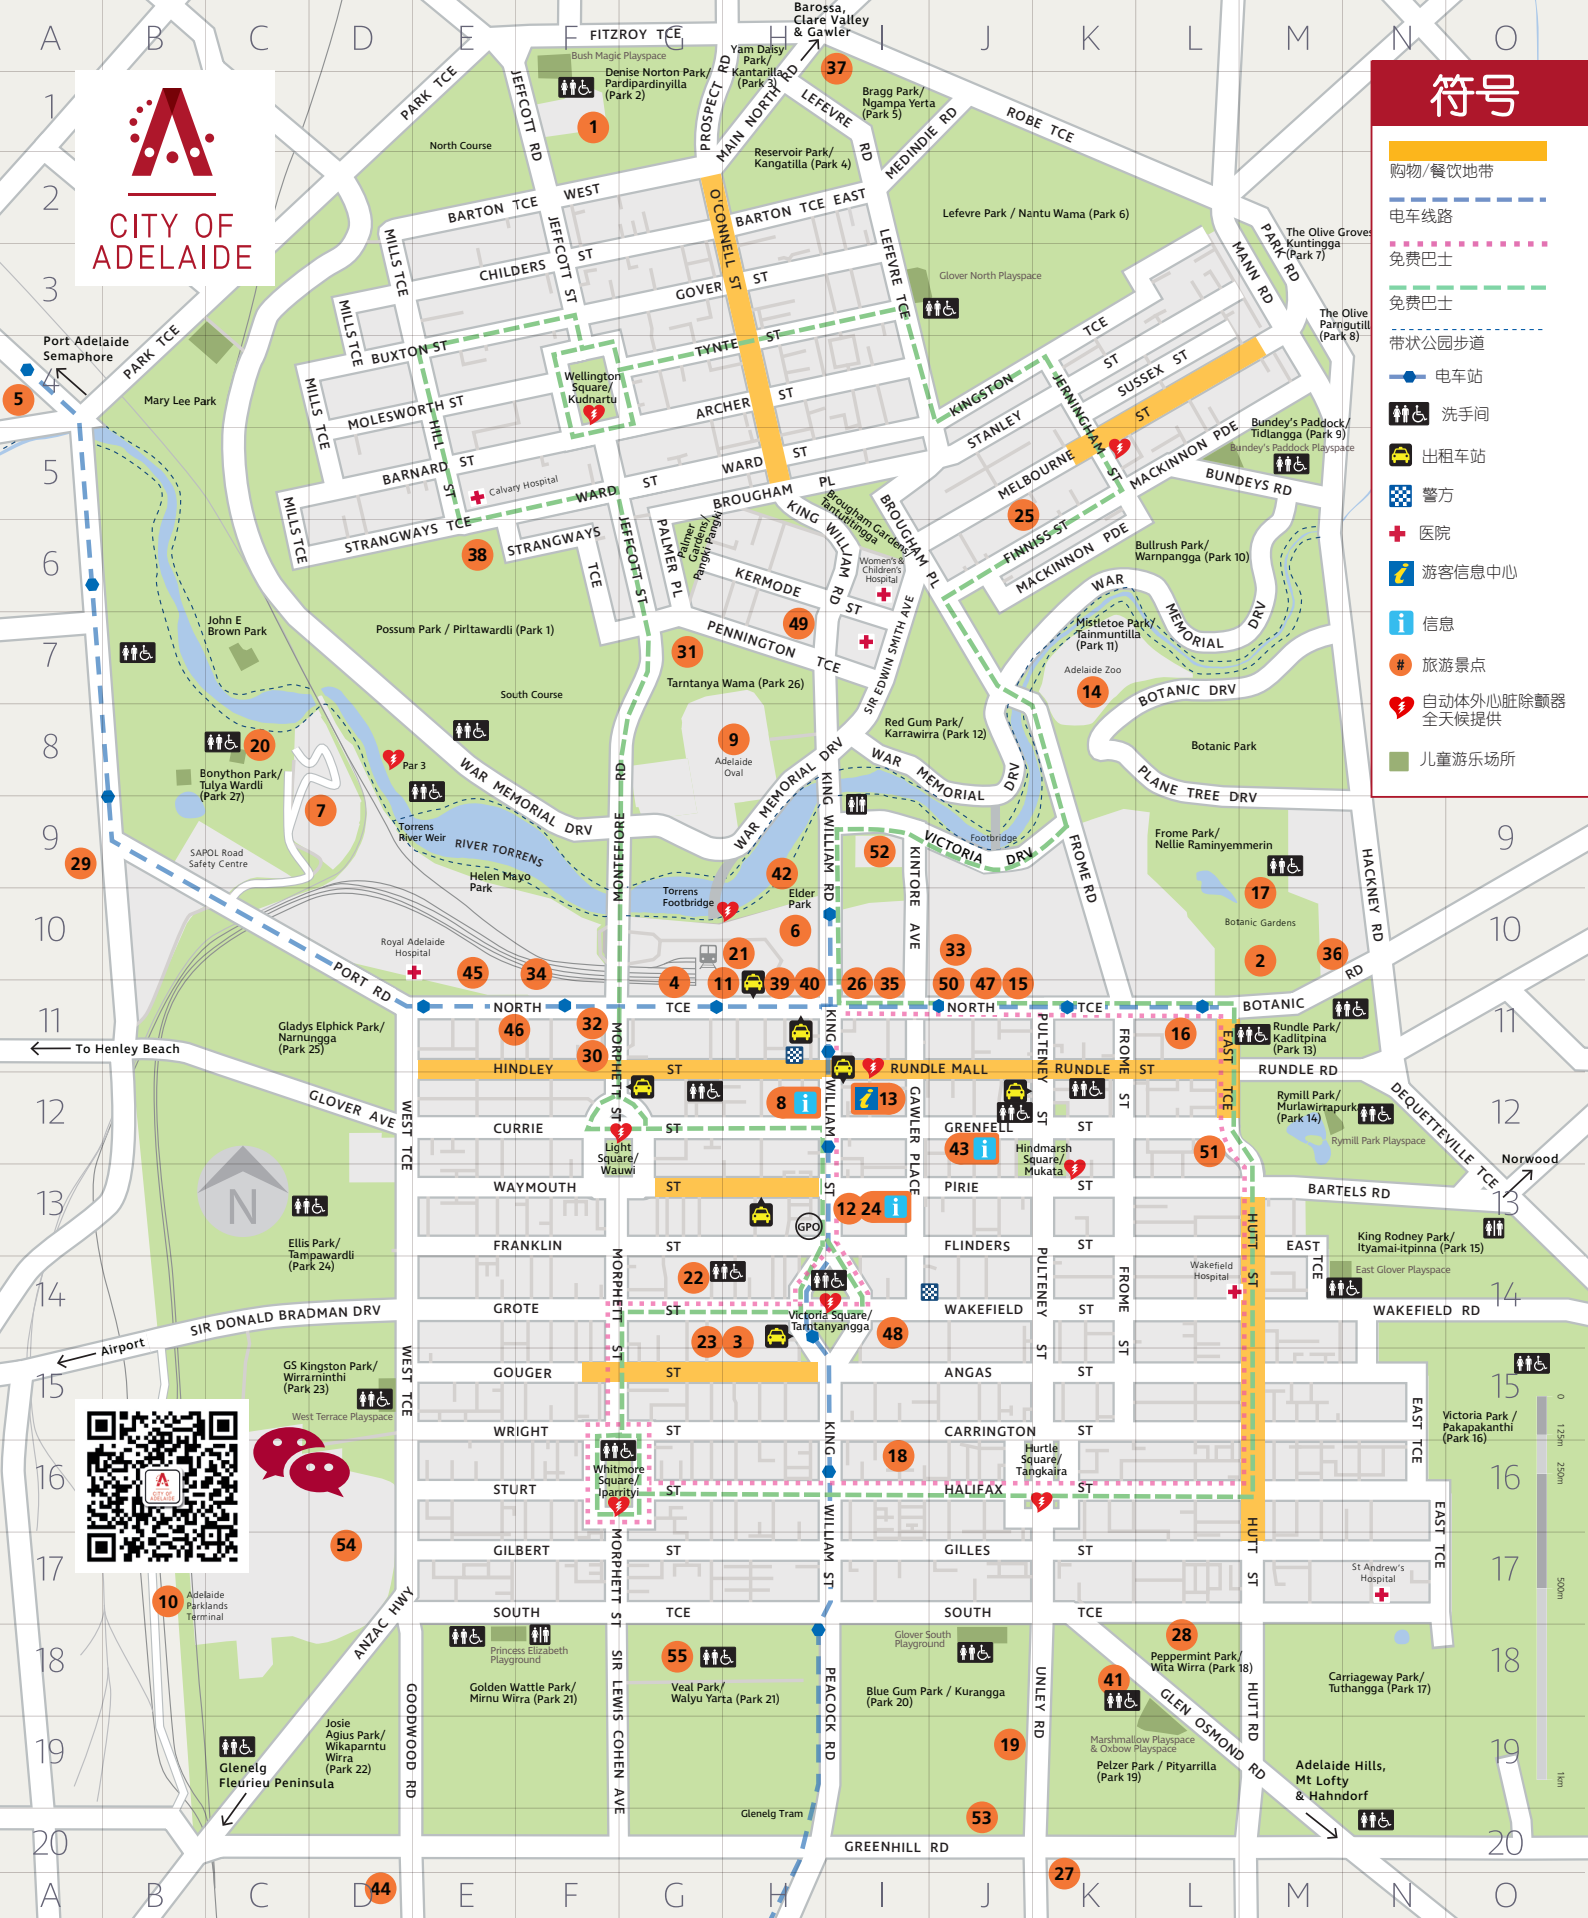

# 符号

- 购物/餐饮地带
- 电车线路
- 免费巴士
- 免费巴士
- 带状公园步道
- 火车站
- 洗手间
- 出租车站
- 警方
- 医院
- 游客信息中心
- 信息
- 旅游景点
- 自动体外心脏除颤器全天候提供
- 儿童游乐场所

## 观光地

Ref	Ref	Ref	Ref
1 F1 阿德莱德水上中心	21 H10 赌场	22 G14 中央汽车站 (前往全国各地和州际目的地)	34 F11 南澳大学发现未来博物馆
2 M10 阿德莱德植物园	23 G15 阿德莱德火车站 (前往周边郊区)	23 G15 唐人街	35 I11 国家战争纪念碑
3 H15 阿德莱德中央市场	24 I13 阿德莱德市政府客户服务中心	24 I13 阿德莱德市政府客户服务中心	36 M10 澳大利亚国家葡萄酒中心
4 G11 阿德莱德会议中心	25 J6 中央汽车站 (前往全国各地和州际目的地)	25 J6 中央汽车站 (前往全国各地和州际目的地)	37 I1 Ngampa Yarta 狗公园 (五号公园)
5 A4 阿德莱德娱乐中心	26 I10 总督府	26 I10 总督府	38 E6 北阿德莱德高尔夫球场
6 H10 阿德莱德节庆中心	27 K20 Haigh's 巧克力工厂	27 K20 Haigh's 巧克力工厂	39 H11 旧议会大厦
7 D9 南澳监狱历史遗迹	28 L18 姬路日式花园	28 L18 姬路日式花园	40 H11 现议会大厦
8 H12 阿德莱德公共交通中心 (公共交通)	29 A9 冰上运动场	29 A9 冰上运动场	41 K18 Pityarilla 狗公园和儿童乐园
9 H8 阿德莱德椭圆体育场	30 F11 现代手工艺品设计中心	30 F11 现代手工艺品设计中心	42 H10 '大力水手' 游船上船地点
	31 G7 莱特上校瞭望台	31 G7 莱特上校瞭望台	43 J12 南澳皇家汽车协会
	32 F11 莱昂艺术中心	32 F11 莱昂艺术中心	44 D20 皇家阿德莱德展览馆
	33 J10 移民博物馆	33 J10 移民博物馆	
			45 E11 南澳大利亚健康医疗研究所
			46 F11 斯塔格艺术博物馆
			47 J11 南澳大利亚博物馆
			48 I14 圣弗朗西斯泽维尔大教堂
			49 H7 圣彼得大教堂
			50 J11 南澳大利亚州立图书馆、民主中心
			51 L12 塔比亚国家原住民文化研究所
			52 I9 托伦斯游行场地
			53 J20 空中游乐园
			54 D17 西大街公墓
			55 G18 阿德莱德青岛玫瑰园